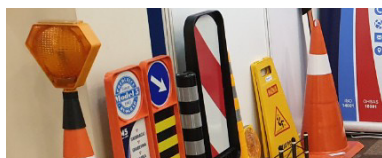

Treptać - solarni

Boja: žuti i crveni
Težina: 800gr
Led sijalica
Otporan na udarce i vremenske uslove

Cena:
3,610.00 RSD+PDV
(komad)